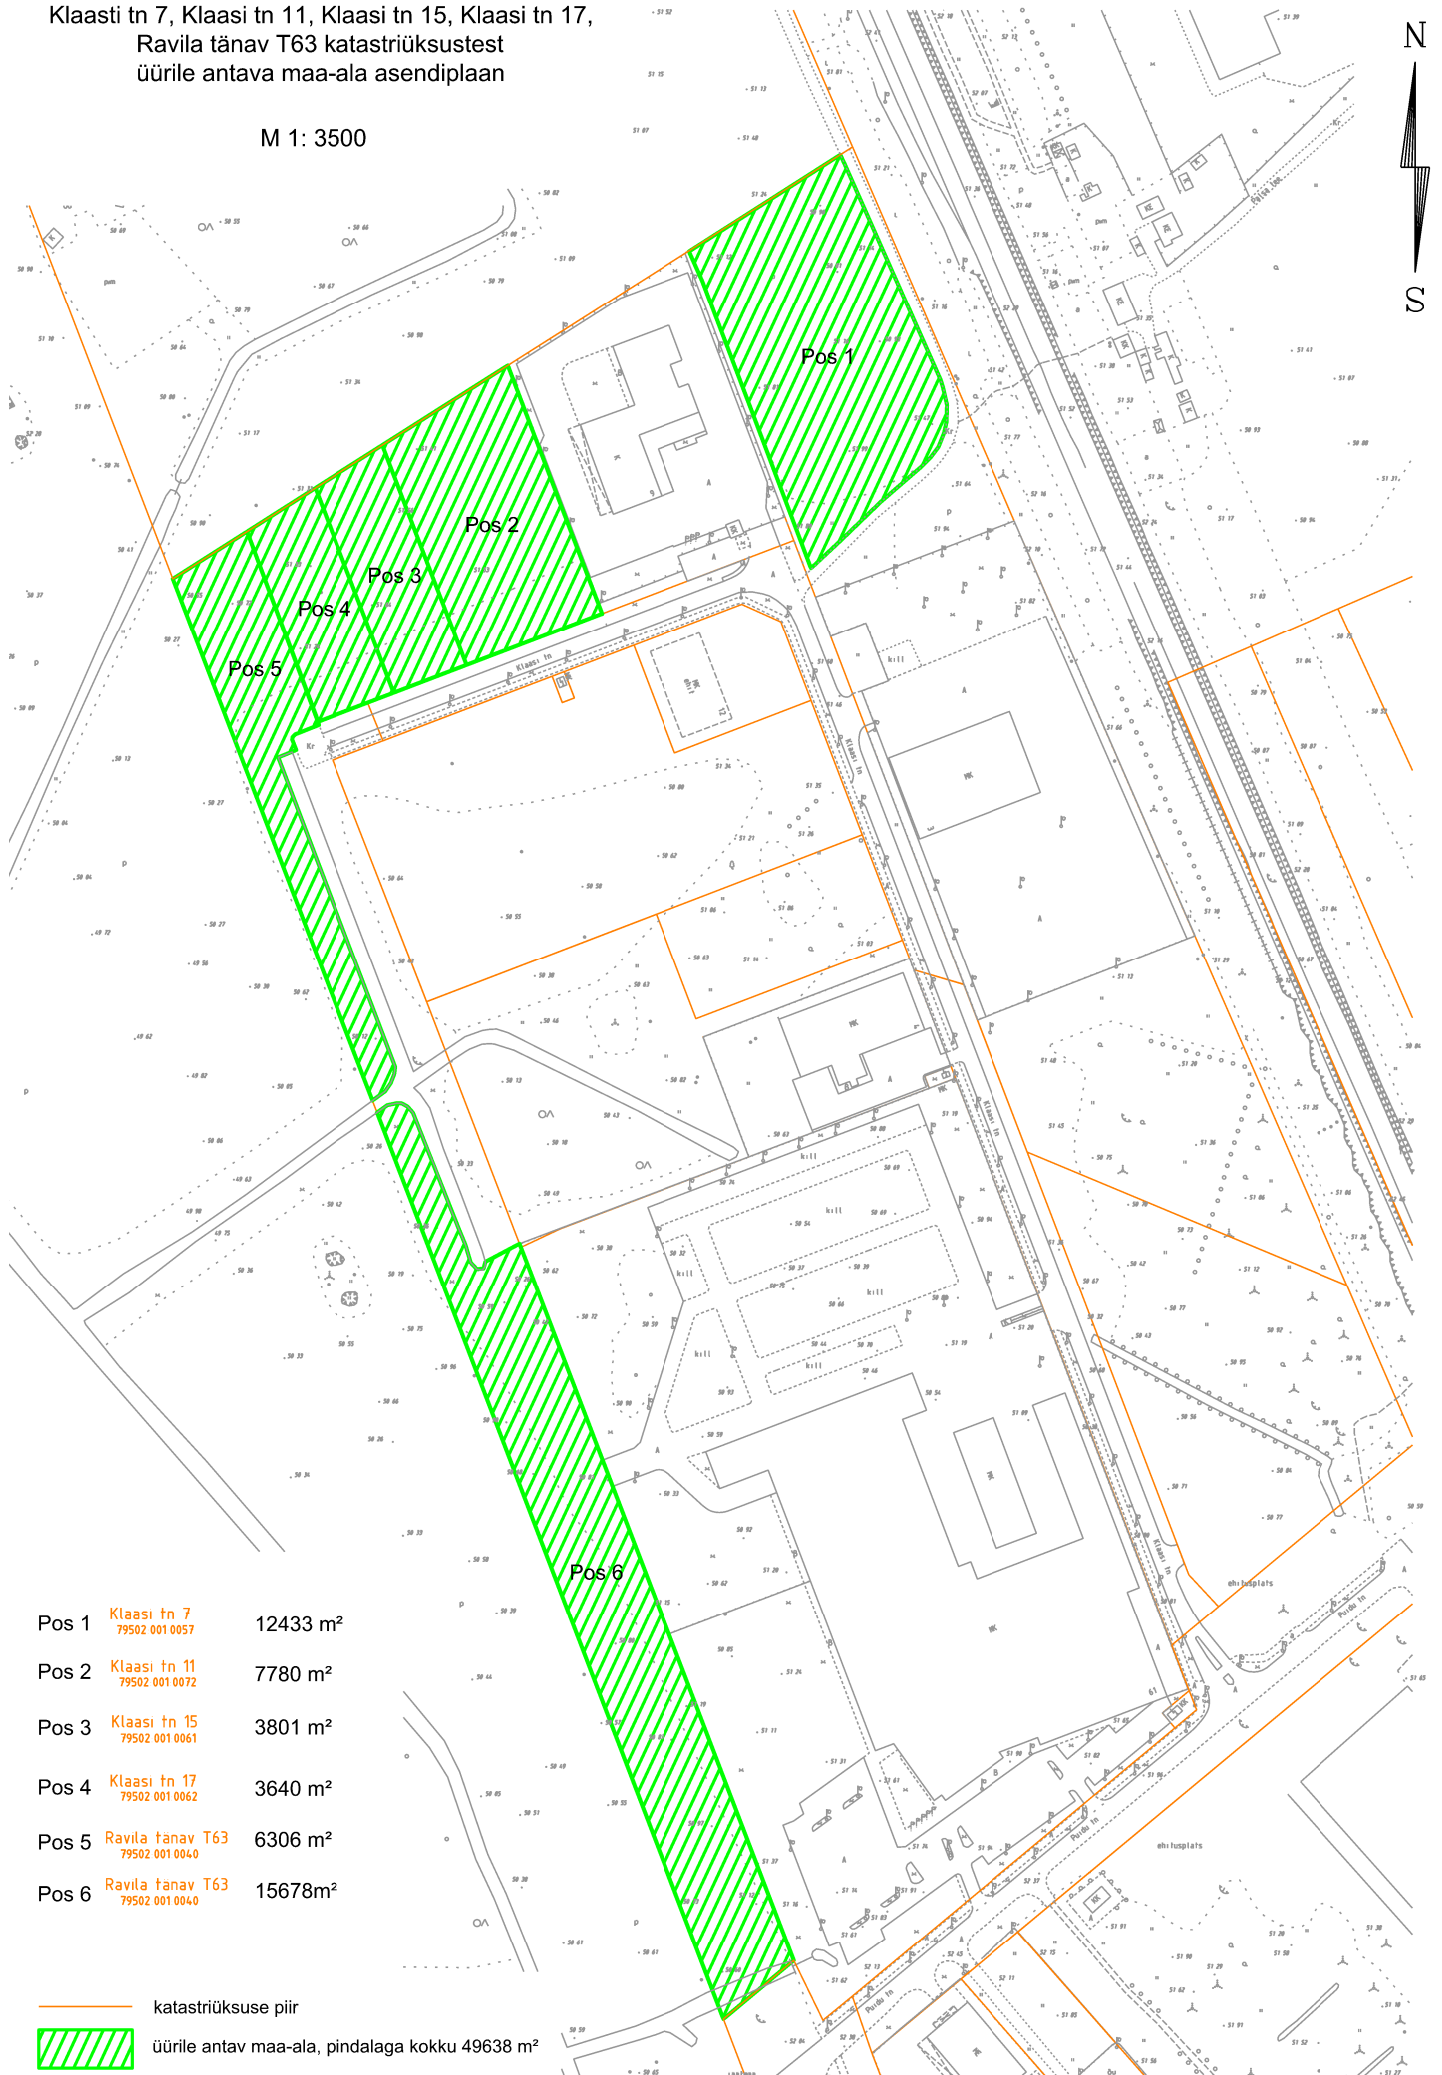

Klaasti tn 7, Klaasi tn 11, Klaasi tn 15, Klaasi tn 17,
Ravila tänav T63 katastriüksustest
üürile antava maa-ala asendiplaan

M 1: 3500

Pos 1	Klaasi tn 7 79502 001 0057	12433 m ²
Pos 2	Klaasi tn 11 79502 001 0072	7780 m ²
Pos 3	Klaasi tn 15 79502 001 0061	3801 m ²
Pos 4	Klaasi tn 17 79502 001 0062	3640 m ²
Pos 5	Ravila tänav T63 79502 001 0040	6306 m ²
Pos 6	Ravila tänav T63 79502 001 0040	15678m ²

- katastriüksuse piir
- üürile antav maa-ala, pindalaga kokku 49638 m²